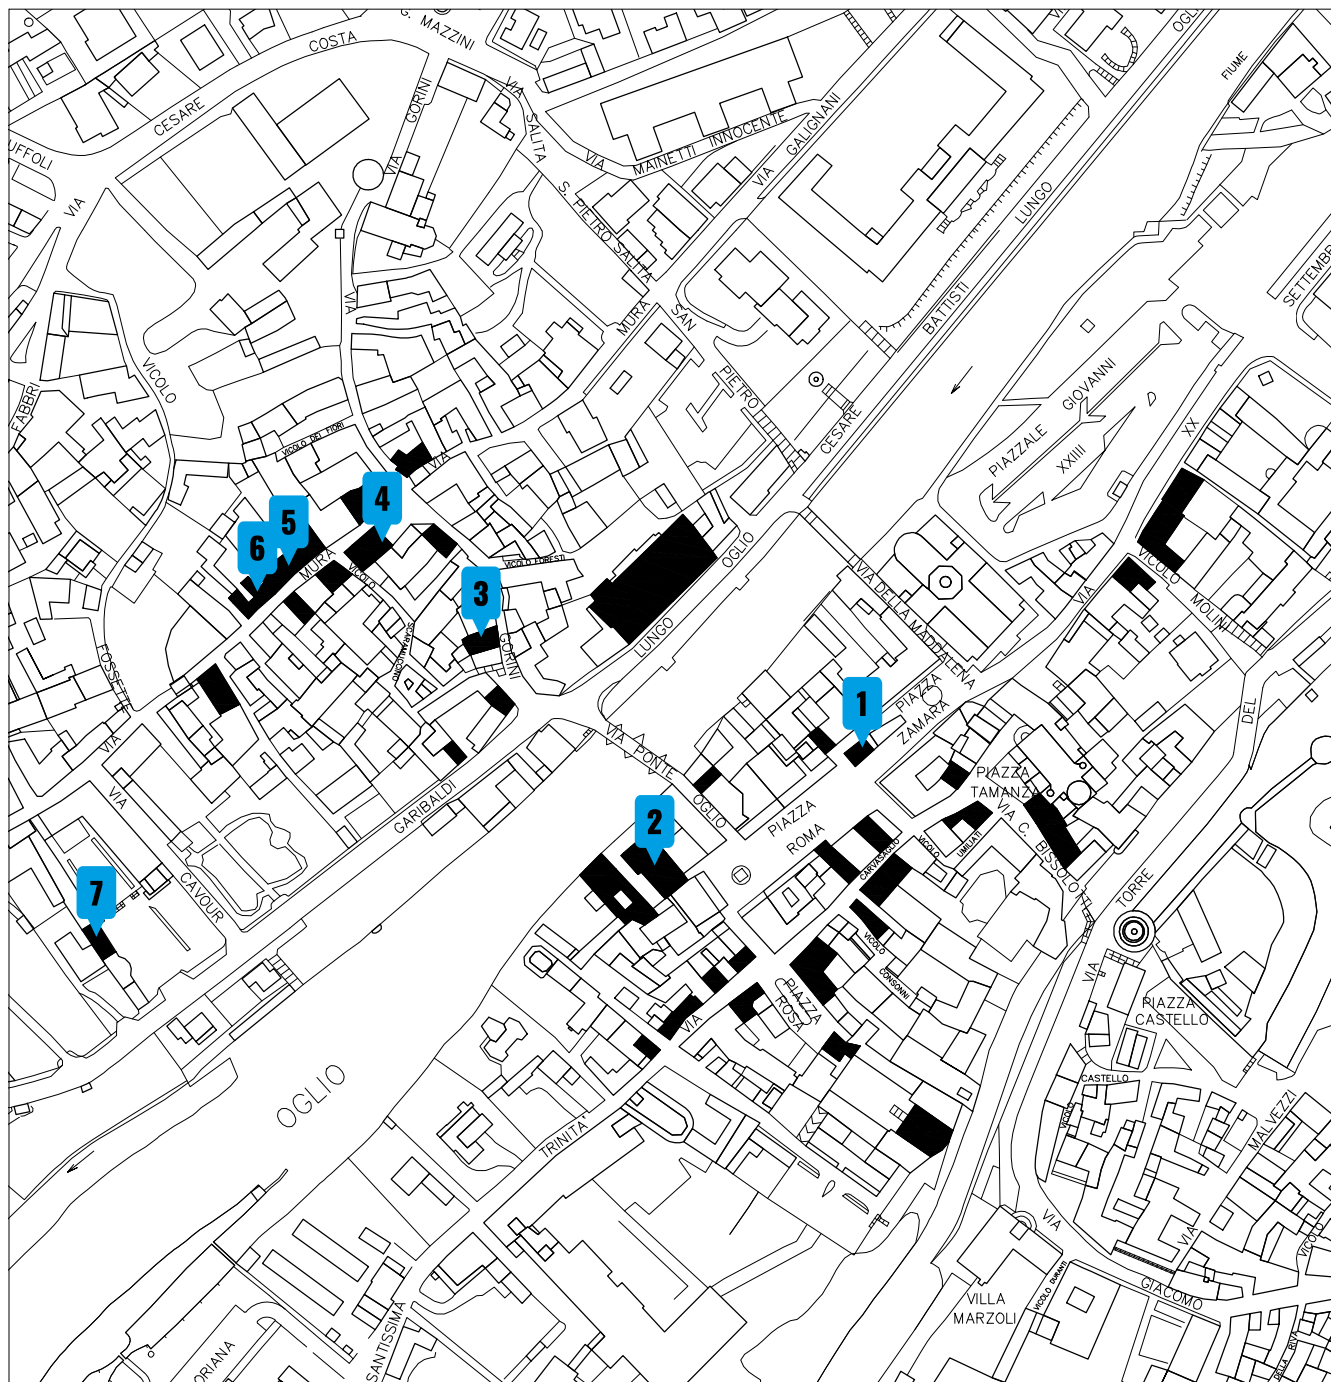

Invito alla creatività
7 novembre - 21 novembre 2018

Ri-V'oglio

**ALLEGATO A _ inquadramento dell'area del
centro storico**

a cura di:

CITTA' DI PALAZZOLO SULL'OGLIO
Provincia di Brescia

temporioso.net

Invito alla creatività

5 novembre - 26 novembre 2018

Ri-V'Oglio

ALLEGATO A _ inquadramento dell'area del centro storico

orientamento  scala metrica  0m 10 20 50

1
ex banca
indirizzo: p.zza Roma, 58

2
ex Locanda Italia
indirizzo: via Del Ponte, 6

3
ex gelateria
indirizzo: via Gorini, 5

4
negozio sfitto
indirizzo: via Mura

5
ex merceria
indirizzo: via Mura, 20

6
ex stireria
indirizzo: via Mura, 18

7
ex locale tecnico
indirizzo: via G. Garibaldi, 26