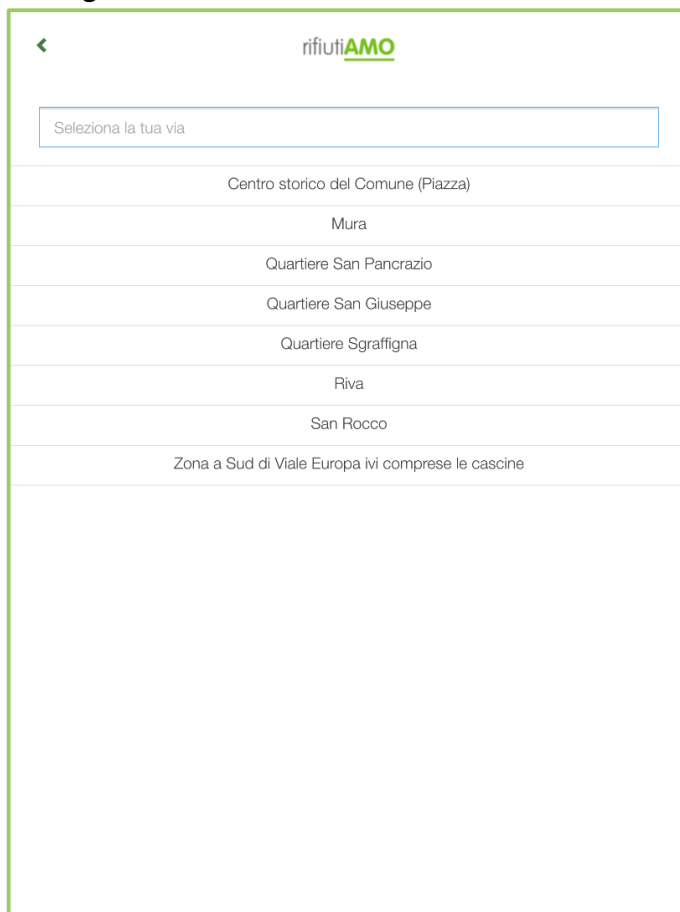

L'applicazione offre le seguenti funzioni:

- Il calendario delle raccolte porta a porta selezionabile per ciascun comune e zona di residenza (immagine 3).
- Il "Cerca Rifiuto" per conoscere la corretta destinazione di ogni tipologia di rifiuto: sono presenti oltre 250 voci; per ogni voce è riportata la corretta destinazione (secco, umido, plastica, vetro, ecc); qualora il rifiuto sia oggetto di raccolta porta a porta, sotto alla corretta destinazione vengono inoltre riportate le raccolte in programma per quella settimana (immagine 4).
- La geolocalizzazione e gli orari di apertura dei Centri di Raccolta (immagine 5).
- L'invio di richieste di informazioni e segnalazioni anche attraverso l'invio di fotografie (immagine 6).
- La prenotazione di servizi a richiesta (immagine 7).
- La possibilità di ricevere direttamente su smartphone e tablet notifiche relative ad avvisi, news e informazioni utili sulla raccolta rifiuti (immagine 8).

L'applicazione è scaricabile da qualsiasi smartphone o tablet accedendo agli store Google Play ed Apple Store oppure utilizzando il QR Code sotto riportato:

Utilizzo QR Code:  
puntare  
il proprio smartphone  
o tablet  
utilizzando  
un qualsiasi  
QRCode Reader  
e scaricare l'APP

Immagine 1

Immagine 2

Immagine 3

Immagine 4

Immagine 5

**rifiutiAMO**

Cerca una piattaforma per il conferimento

**Piattaforma di Palazzolo S/Oglio**  
Via Pontida  
Palazzolo