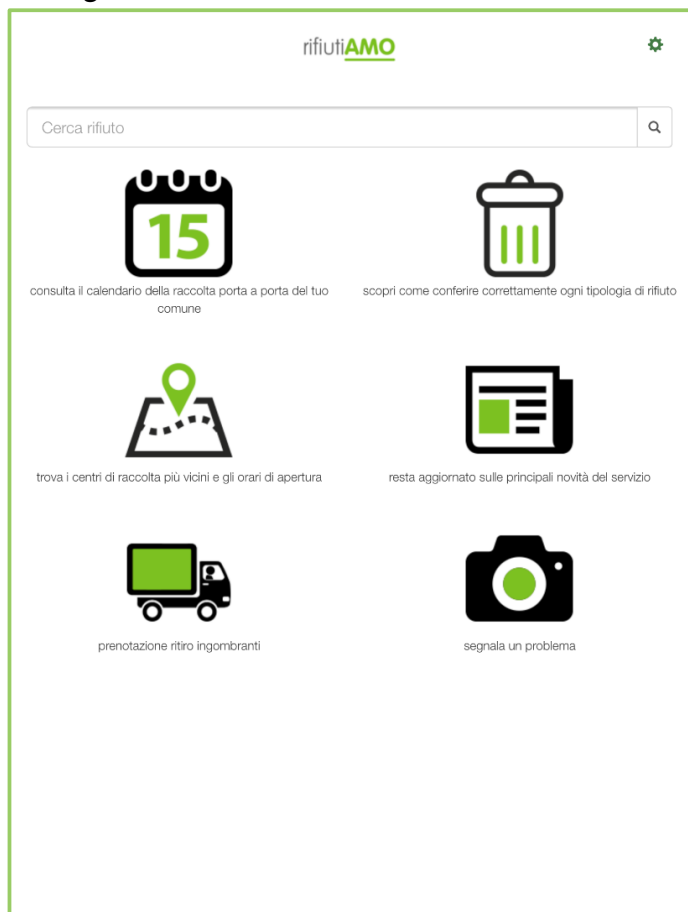

# APP RIFIUTIAMO

L'APP per smartphone e tablet "rifiutiAMO" è l'applicazione attraverso la quale Linea Gestioni offre ai cittadini di tutti i Comuni serviti una guida multimediale, innovativa e completa dove trovare informazioni dettagliate su come separare correttamente i rifiuti e come conferirli (immagine 1).

L'applicazione offre le seguenti funzioni:

- Il calendario delle raccolte porta a porta selezionabile per ciascun comune e zona di residenza (immagine 3).
- Il "Cerca Rifiuto" per conoscere la corretta destinazione di ogni tipologia di rifiuto: sono presenti oltre 250 voci; per ogni voce è riportata la corretta destinazione (secco, umido, plastica, vetro, ecc); qualora il rifiuto sia oggetto di raccolta porta a porta, sotto alla corretta destinazione vengono inoltre riportate le raccolte in programma per quella settimana (immagine 4).
- La geolocalizzazione e gli orari di apertura dei Centri di Raccolta (immagine 5).
- L'invio di richieste di informazioni e segnalazioni anche attraverso l'invio di fotografie (immagine 6).
- La prenotazione di servizi a richiesta (immagine 7).
- La possibilità di ricevere direttamente su smartphone e tablet notifiche relative ad avvisi, news e informazioni utili sulla raccolta rifiuti (immagine 8).

L'applicazione è scaricabile da qualsiasi smartphone o tablet accedendo agli store Google Play ed Apple Store oppure utilizzando il QR Code sotto riportato:

Utilizzo QR Code:  
puntare  
il proprio smartphone  
o tablet  
utilizzando  
un qualsiasi  
QRCode Reader  
e scaricare l'APP

Immagine 1

Immagine 2

Immagine 3

Immagine 4

Immagine 5

**rifiutiAMO**

Cerca una piattaforma per il conferimento

**Piattaforma di Palazzolo S/Oglio**  
Via Pontida  
Palazzolo