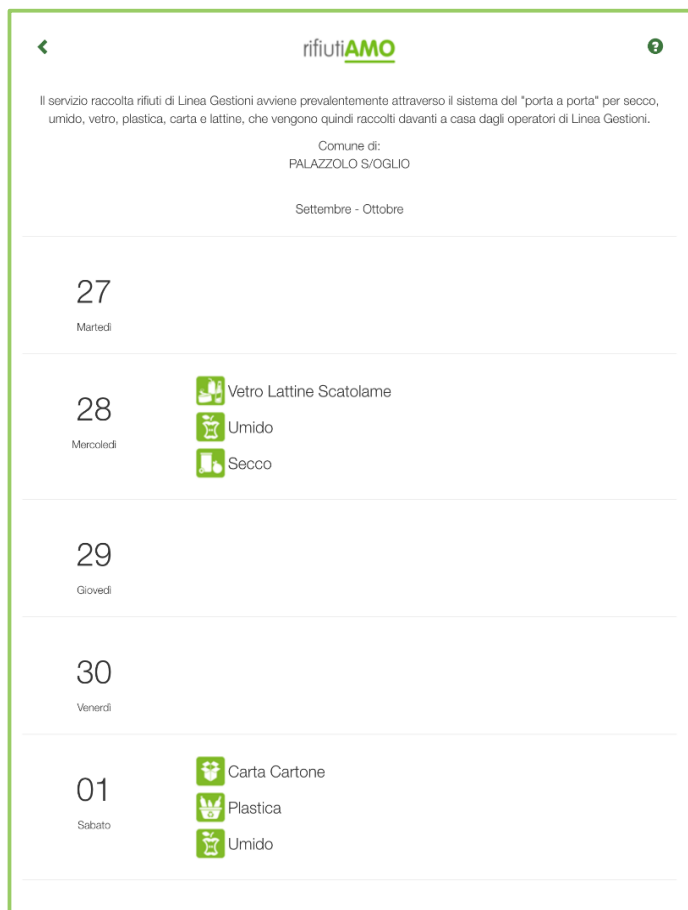

L'applicazione offre le seguenti funzioni:

- Il calendario delle raccolte porta a porta selezionabile per ciascun comune e zona di residenza (immagine 3).
- Il "Cerca Rifiuto" per conoscere la corretta destinazione di ogni tipologia di rifiuto: sono presenti oltre 250 voci; per ogni voce è riportata la corretta destinazione (secco, umido, plastica, vetro, ecc); qualora il rifiuto sia oggetto di raccolta porta a porta, sotto alla corretta destinazione vengono inoltre riportate le raccolte in programma per quella settimana (immagine 4).
- La geolocalizzazione e gli orari di apertura dei Centri di Raccolta (immagine 5).
- L'invio di richieste di informazioni e segnalazioni anche attraverso l'invio di fotografie (immagine 6).
- La prenotazione di servizi a richiesta (immagine 7).
- La possibilità di ricevere direttamente su smartphone e tablet notifiche relative ad avvisi, news e informazioni utili sulla raccolta rifiuti (immagine 8).

L'applicazione è scaricabile da qualsiasi smartphone o tablet accedendo agli store Google Play ed Apple Store oppure utilizzando il QR Code sotto riportato:

Utilizzo QR Code:  
puntare  
il proprio smartphone  
o tablet  
utilizzando  
un qualsiasi  
QRCode Reader  
e scaricare l'APP

Immagine 1

Immagine 2

Immagine 3

Immagine 4

Immagine 5

**rifiutiAMO**

Cerca una piattaforma per il conferimento

**Piattaforma di Palazzolo S/Oglio**  
Via Pontida  
Palazzolo

Orario		
Lunedì	09:00-12:00	14:00-18:30
Martedì	09:00-12:00	14:00-18:30
Mercoledì	-	14:00-18:30
Giovedì	09:00-12:00	14:00-18:30
Venerdì	09:00-12:00	14:00-18:30
Sabato	09:00-12:00	14:00-18:30
Domenica	09:00-12:00	-