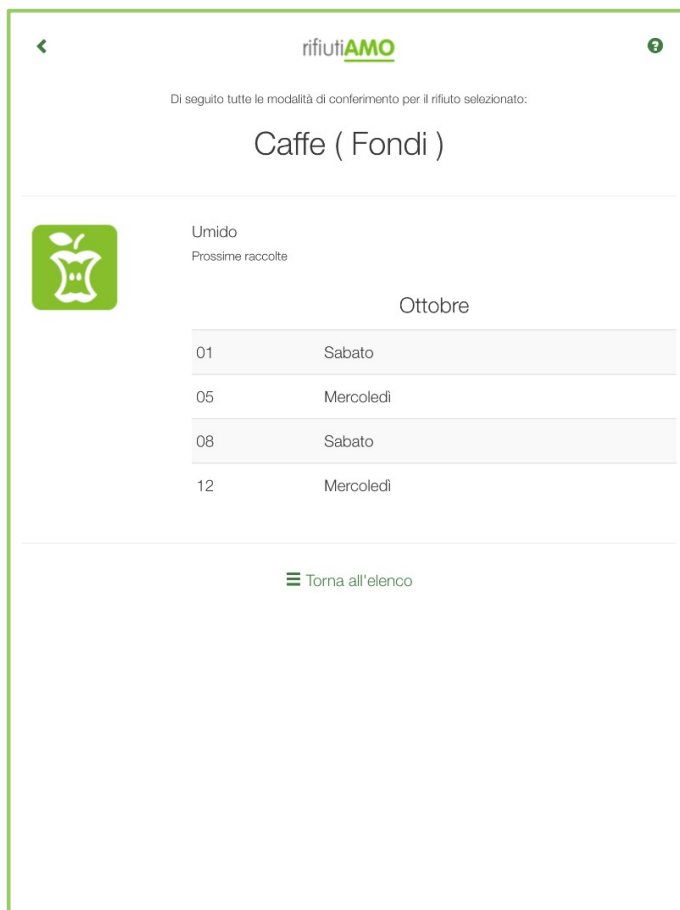

L'applicazione offre le seguenti funzioni:

- Il calendario delle raccolte porta a porta selezionabile per ciascun comune e zona di residenza (immagine 3).
- Il "Cerca Rifiuto" per conoscere la corretta destinazione di ogni tipologia di rifiuto: sono presenti oltre 250 voci; per ogni voce è riportata la corretta destinazione (secco, umido, plastica, vetro, ecc); qualora il rifiuto sia oggetto di raccolta porta a porta, sotto alla corretta destinazione vengono inoltre riportate le raccolte in programma per quella settimana (immagine 4).
- La geolocalizzazione e gli orari di apertura dei Centri di Raccolta (immagine 5).
- L'invio di richieste di informazioni e segnalazioni anche attraverso l'invio di fotografie (immagine 6).
- La prenotazione di servizi a richiesta (immagine 7).
- La possibilità di ricevere direttamente su smartphone e tablet notifiche relative ad avvisi, news e informazioni utili sulla raccolta rifiuti (immagine 8).

L'applicazione è scaricabile da qualsiasi smartphone o tablet accedendo agli store Google Play ed Apple Store oppure utilizzando il QR Code sotto riportato:

Utilizzo QR Code:  
puntare  
il proprio smartphone  
o tablet  
utilizzando  
un qualsiasi  
QRCode Reader  
e scaricare l'APP

Immagine 1

Immagine 2

Immagine 3

Immagine 4

Immagine 5

**rifiutiAMO**

Cerca una piattaforma per il conferimento

**Piattaforma di Palazzolo S/Oglio**  
Via Pontida  
Palazzolo