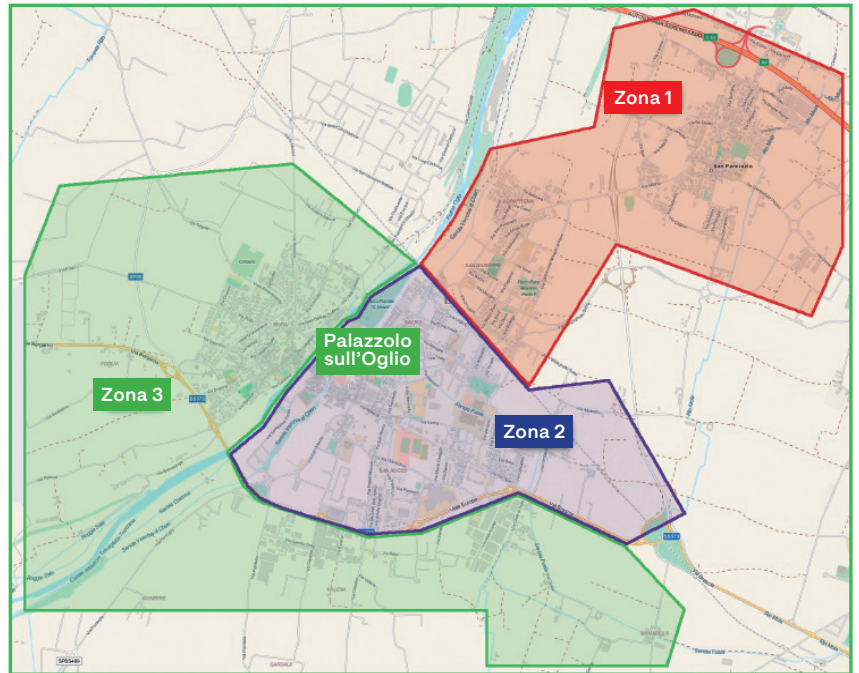

Raccomandazioni

- Esporre i sacchi e i contenitori il giorno previsto per la raccolta entro le ore 6 (la sera, il più tardi possibile).
- Il servizio di raccolta del vetro e lattine avrà inizio alle ore 7.
- Esporre il sacchetto grigio dell'indifferenziato quando è pieno e solo nel passaggio settimanale di raccolta; **obbligatorio il sacco grigio con la stampa del Comune.**
- La frazione organica va esposta all'interno del bidone marrone chiuso (non esporre il bidoncino forato/aerato).
- Ai CDR (centro di raccolta/isola ecologica) è vietato il conferimento dei rifiuti indifferenziati (sacco grigio).
- Il servizio di raccolta porta a porta del rifiuto vegetale viene effettuato dal 01.03 al 30.11 esclusivamente per gli utenti iscritti.